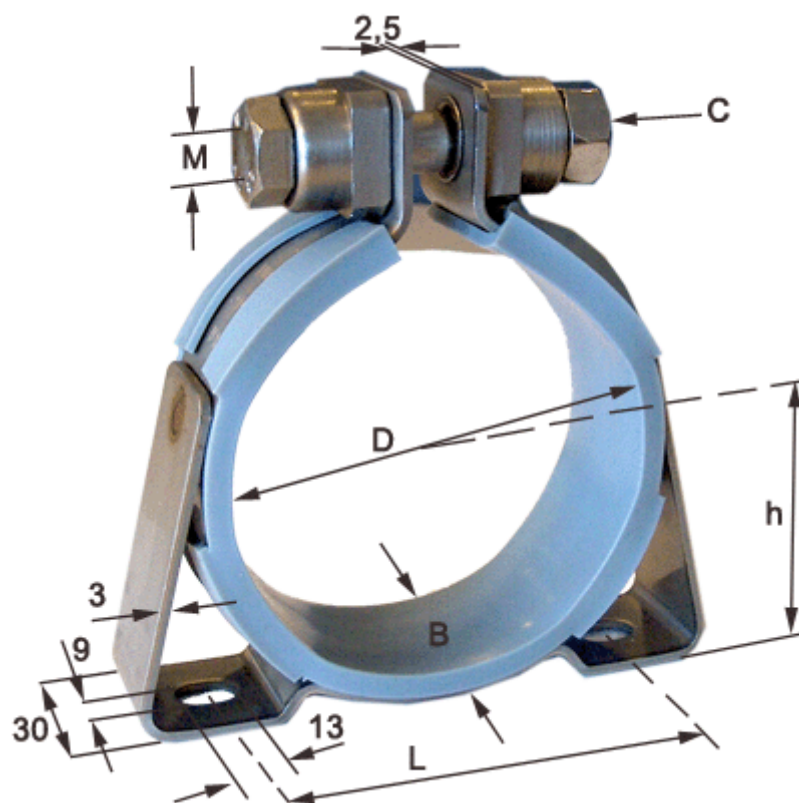

Varenummer: 021816011169

Beskrivelse: Norma holdebånd med konsol og gummi  
SPGU 6011. 169/30 SK

## Mål

Bredde B = 30

C (Skruetype) = SK skrue med sekskanthoved

Diameter D = 169

h = 93

L = 148